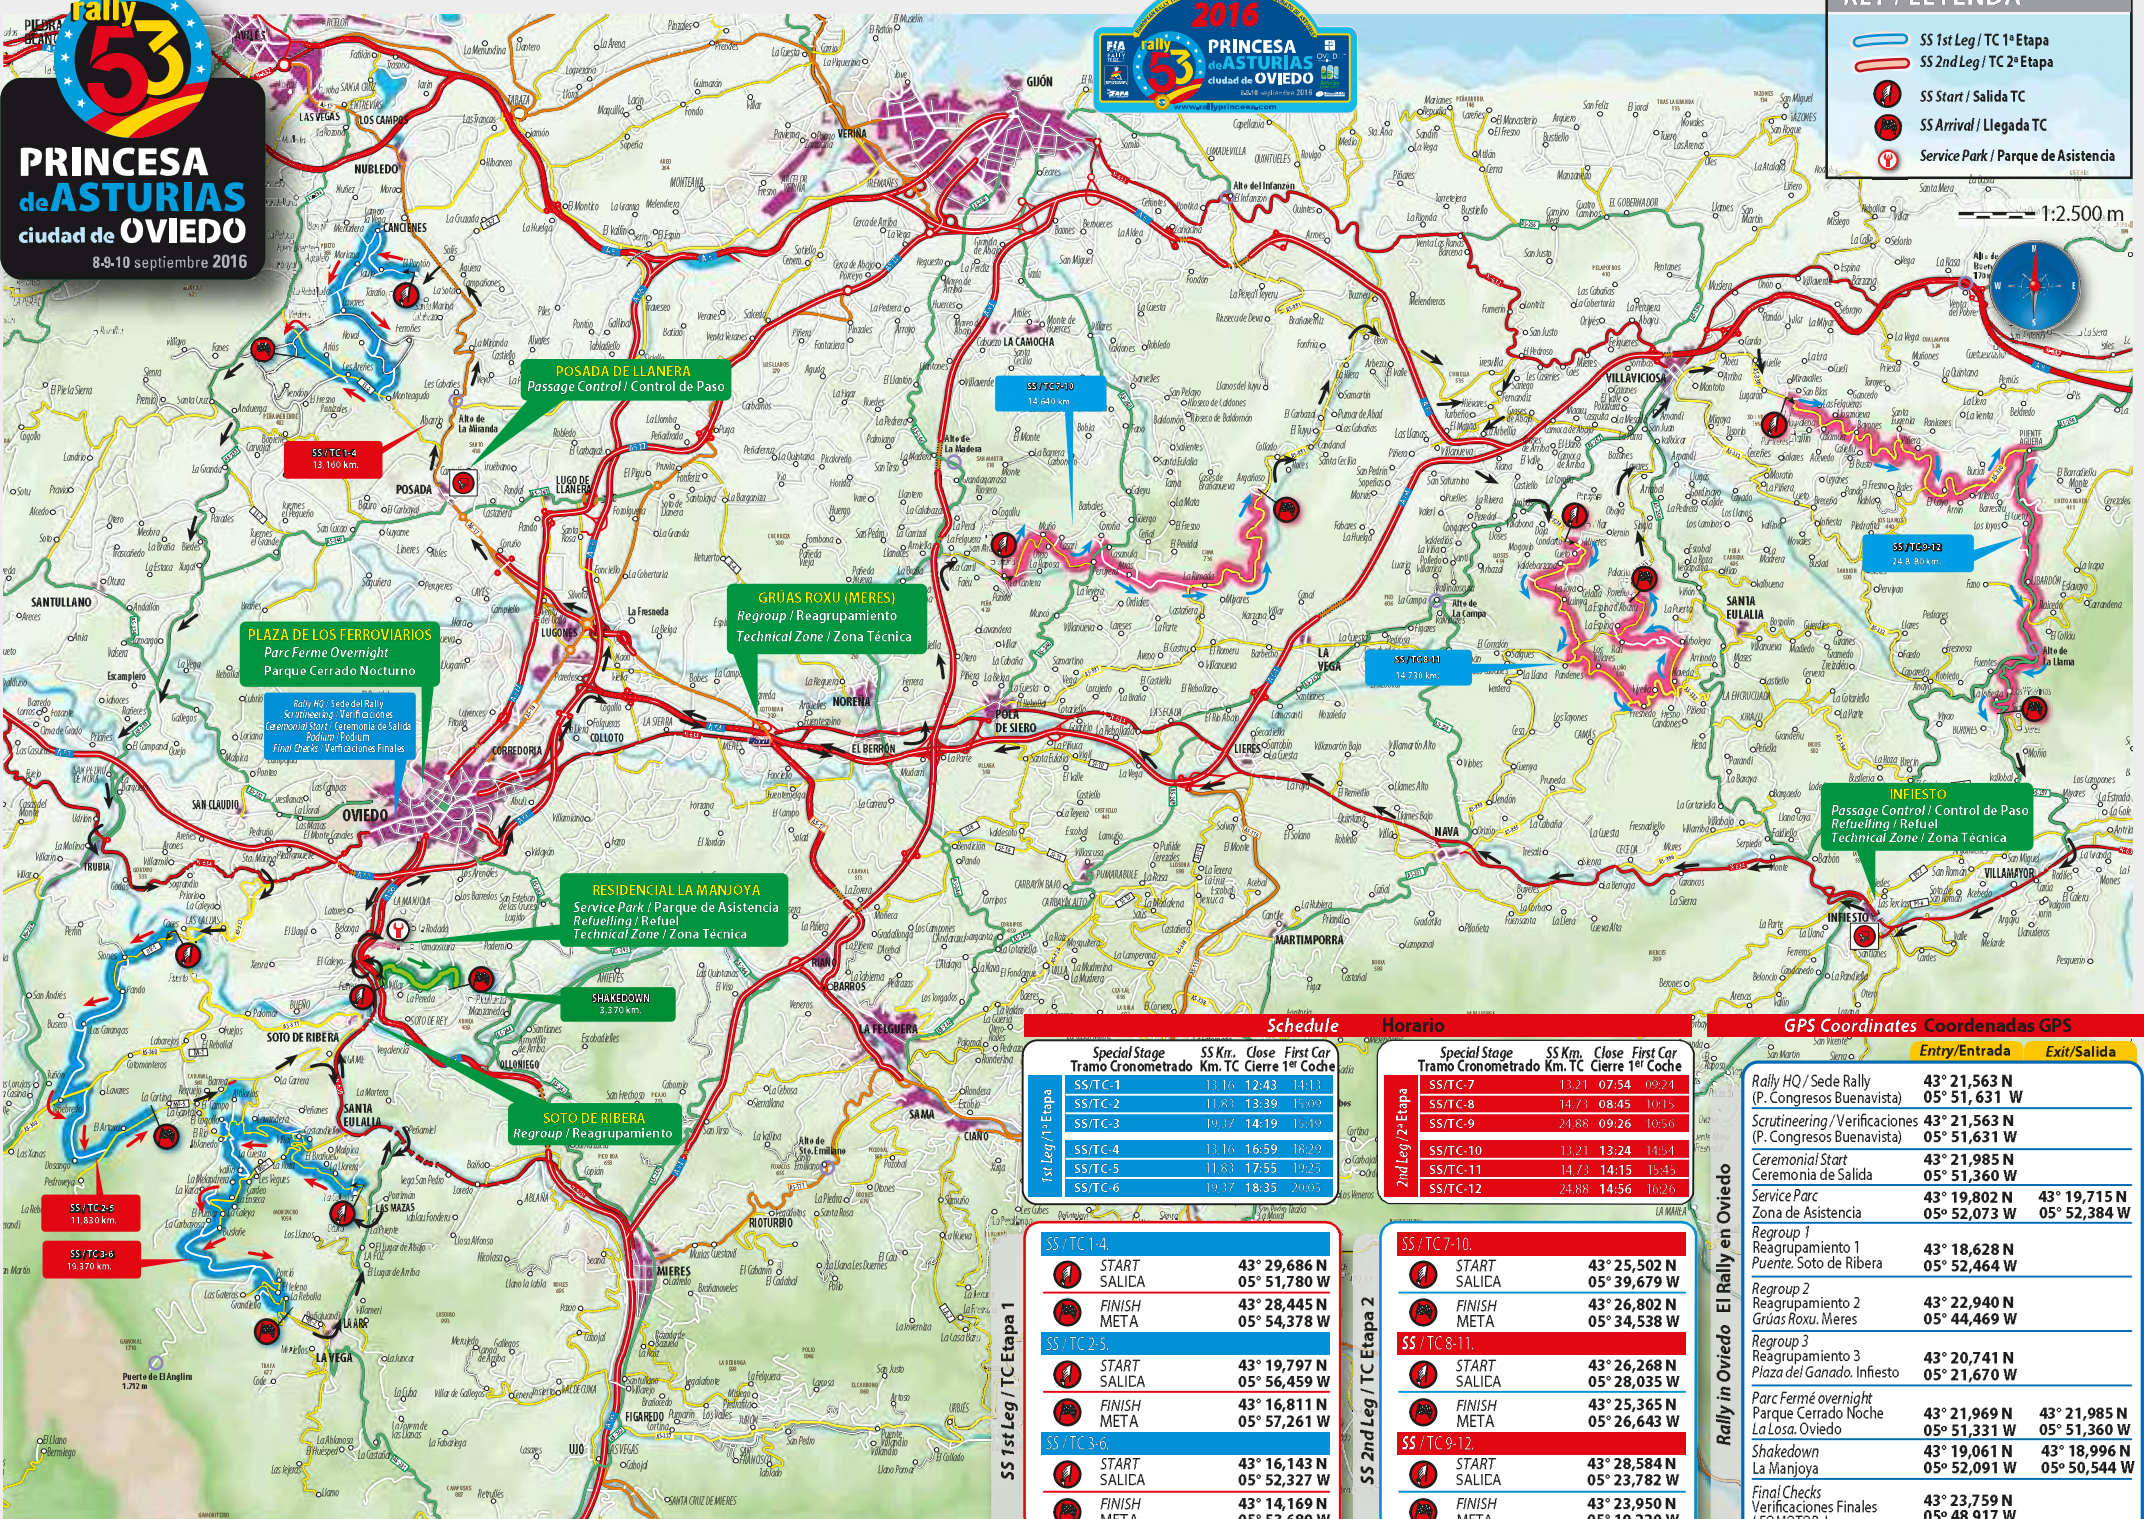

KEY / LEYENDA

- SS 1st Leg / TC 1ª Etapa
- SS 2nd Leg / TC 2ª Etapa
- SS Start / Salida TC
- SS Arrival / Llegada TC
- Service Park / Parque de Asistencia