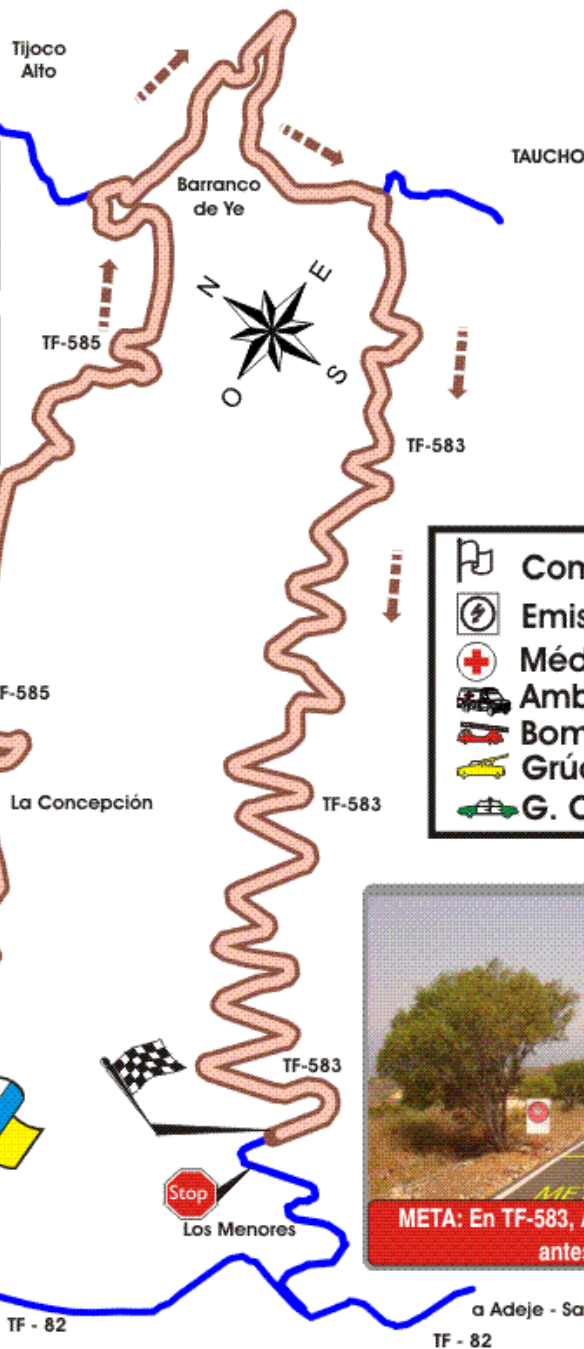

TERECERA PASADA

HORARIO DE CIERRE 19:15 h
HORA DE PASO 20:00 h
HORARIO DE APERTURA 22:00 h