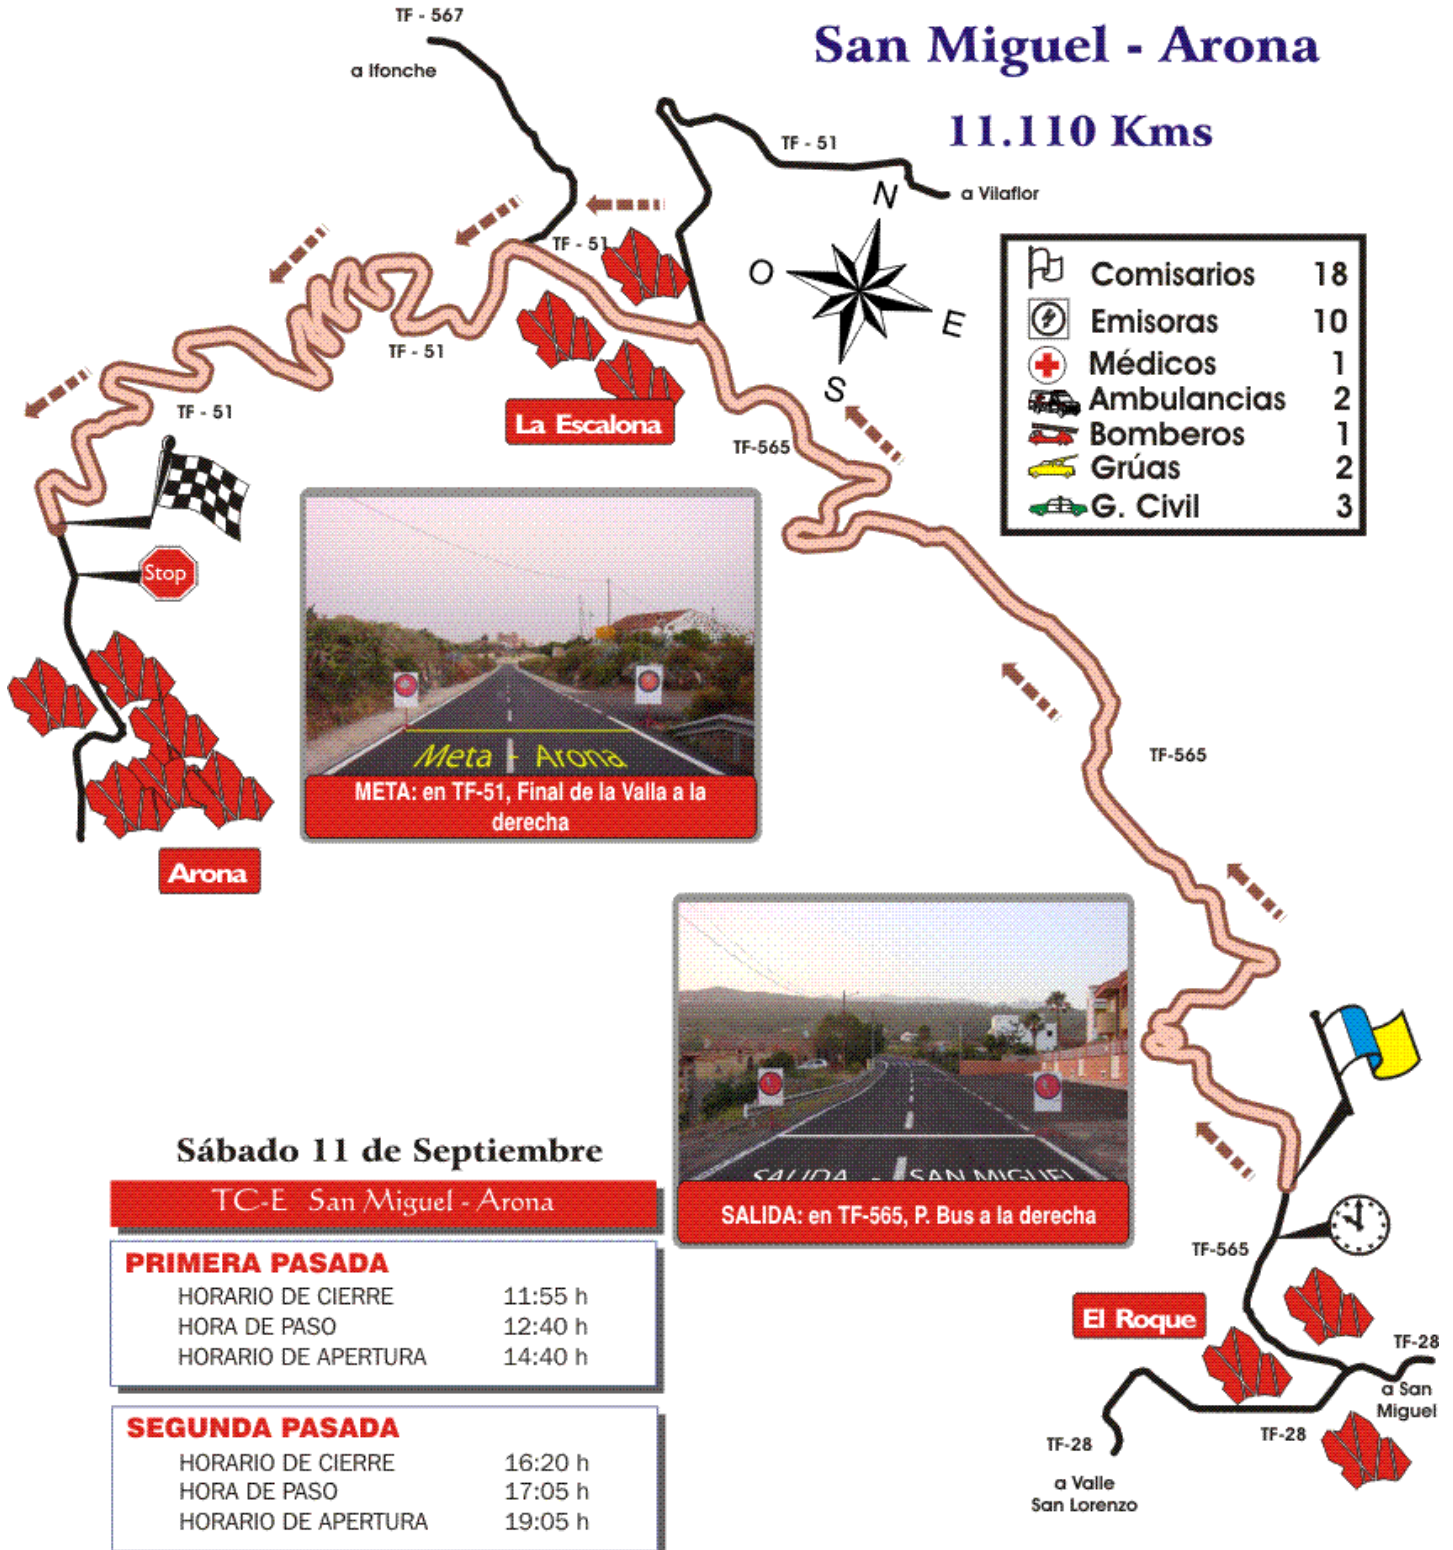

Viernes 10 de Septiembre

TC-B Karting Club Tenerife

PRIMERA PASADA

HORARIO DE CIERRE	20:20 h
HORA DE PASO	21:05 h
HORARIO DE APERTURA	23:05 h

SALIDA: Entrada al Circuito, Al final de la calle de Acceso

a Los Gigantes TF-47

TC - C La Concepción - Taucho

11.340 Kms

Sábado 11 de Septiembre

TC-D Cueva Del Polvo - Playa San Juan

PRIMERA PASADA

HORARIO DE CIERRE 08:35 h
 HORA DE PASO 09:20 h
 HORARIO DE APERTURA 11:20 h

SEGUNDA PASADA

Campeonato de Canarias
Rallyes de Asfalto

TC - D

Cueva Del Polvo - Playa San Juan

11.950 Kms

Sábado 11 de Septiembre

TC-D Cueva Del Polvo - Playa San Juan

PRIMERA PASADA

HORARIO DE CIERRE 09:30 h
HORA DE PASO 10:15 h
HORARIO DE APERTURA 12:15 h

Playa San Juan

TC - E San Miguel - Arona

11.110 Kms

	Comisarios	18
	Emisoras	10
	Médicos	1
	Ambulancias	2
	Bomberos	1
	Grúas	2
	G. Civil	3

META: en TF-51, Final de la Valla a la derecha

SALIDA: en TF-565, P. Bus a la derecha