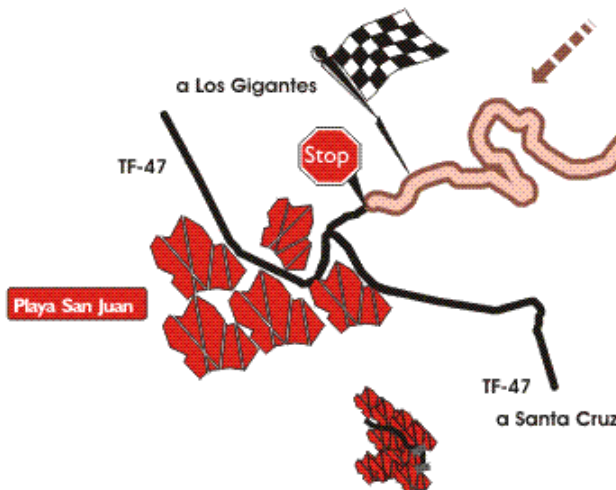

TC - A

Guía - Playa San Juan

7.400 Kms

Viernes 10 de Septiembre

TC-A Guía - Playa San Juan

PRIMERA PASADA

HORARIO DE CIERRE 19:20 h
 HORA DE PASO 20:05 h
 HORARIO DE APERTURA 22:05 h

	Comisarios	15
	Emisoras	9
	Médicos	1
	Ambulancias	2
	Bomberos	1
	Grúas	2
	G. Civil	3

Campeonato de Canarias
Rallyes de Asfalto

a Los Gigantes TF-47

TC - B Karting Club Tenerife

1.100 Kms

META: En el Circuito, Frente al Edificio.

	Comisarios	4
	Emisoras	3
	Médicos	1
	Ambulancias	2
	Bomberos	1
	Grúas	2
	G. Civil	2

TC - C La Concepción - Taucho

11.340 Kms

Sábado 11 de Septiembre

TC-D Cueva Del Polvo - Playa San Juan

PRIMERA PASADA

HORARIO DE CIERRE 08:35 h
 HORA DE PASO 09:20 h
 HORARIO DE APERTURA 11:20 h

SEGUNDA PASADA

Playa San Juan

TC - E San Miguel - Arona

11.110 Kms

	Comisarios	18
	Emisoras	10
	Médicos	1
	Ambulancias	2
	Bomberos	1
	Grúas	2
	G. Civil	3

META: en TF-51, Final de la Valla a la derecha

SALIDA: en TF-565, P. Bus a la derecha