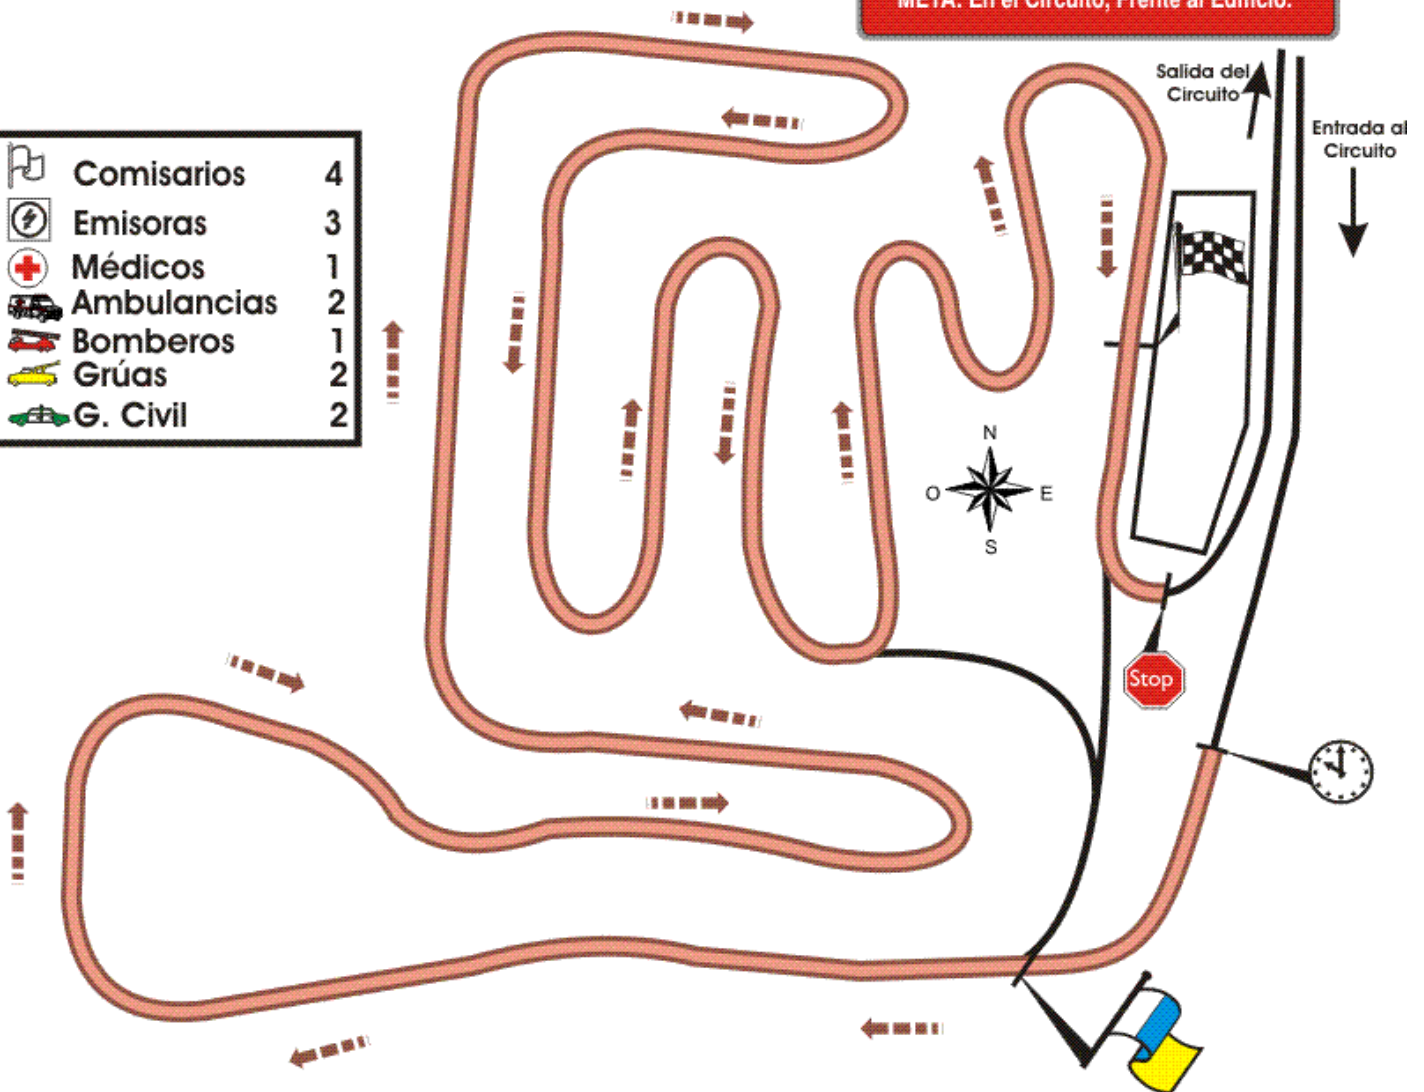

TC - A

Guía - Playa San Juan

7.400 Kms

Viernes 10 de Septiembre

TC-A Guía - Playa San Juan

PRIMERA PASADA

HORARIO DE CIERRE 19:20 h
 HORA DE PASO 20:05 h
 HORARIO DE APERTURA 22:05 h

	Comisarios	15
	Emisoras	9
	Médicos	1
	Ambulancias	2
	Bomberos	1
	Grúas	2
	G. Civil	3

Campeonato de Canarias
Rallyes de Asfalto

a Los Gigantes TF-47

TC - B Karting Club Tenerife

1.100 Kms

META: En el Circuito, Frente al Edificio.

	Comisarios	4
	Emisoras	3
	Médicos	1
	Ambulancias	2
	Bomberos	1
	Grúas	2
	G. Civil	2

TC - C La Concepción - Taucho

11.340 Kms

Sábado 11 de Septiembre

TC-D Cueva Del Polvo - Playa San Juan

PRIMERA PASADA

HORARIO DE CIERRE 08:35 h
 HORA DE PASO 09:20 h
 HORARIO DE APERTURA 11:20 h

SEGUNDA PASADA

Playa San Juan

TC - E San Miguel - Arona

11.110 Kms

	Comisarios	18
	Emisoras	10
	Médicos	1
	Ambulancias	2
	Bomberos	1
	Grúas	2
	G. Civil	3

META: en TF-51, Final de la Valla a la derecha

SALIDA: en TF-565, P. Bus a la derecha